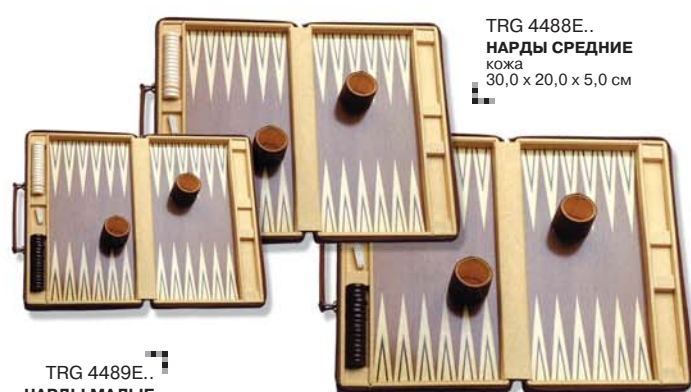

## ИГРОВЫЕ ПОДАРОЧНЫЕ НАБОРЫ

TRG 4488E..  
**НАРДЫ СРЕДНИЕ**  
кожа  
30,0 x 20,0 x 5,0 см

TRG 4513E..  
**ШАХМАТЫ В КЕЙСЕ**  
кожа/металл  
27,0 x 27,0 см

TRG 4489E..  
**НАРДЫ МАЛЫЕ**  
кожа  
26,0 x 17,0 x 5,0 см